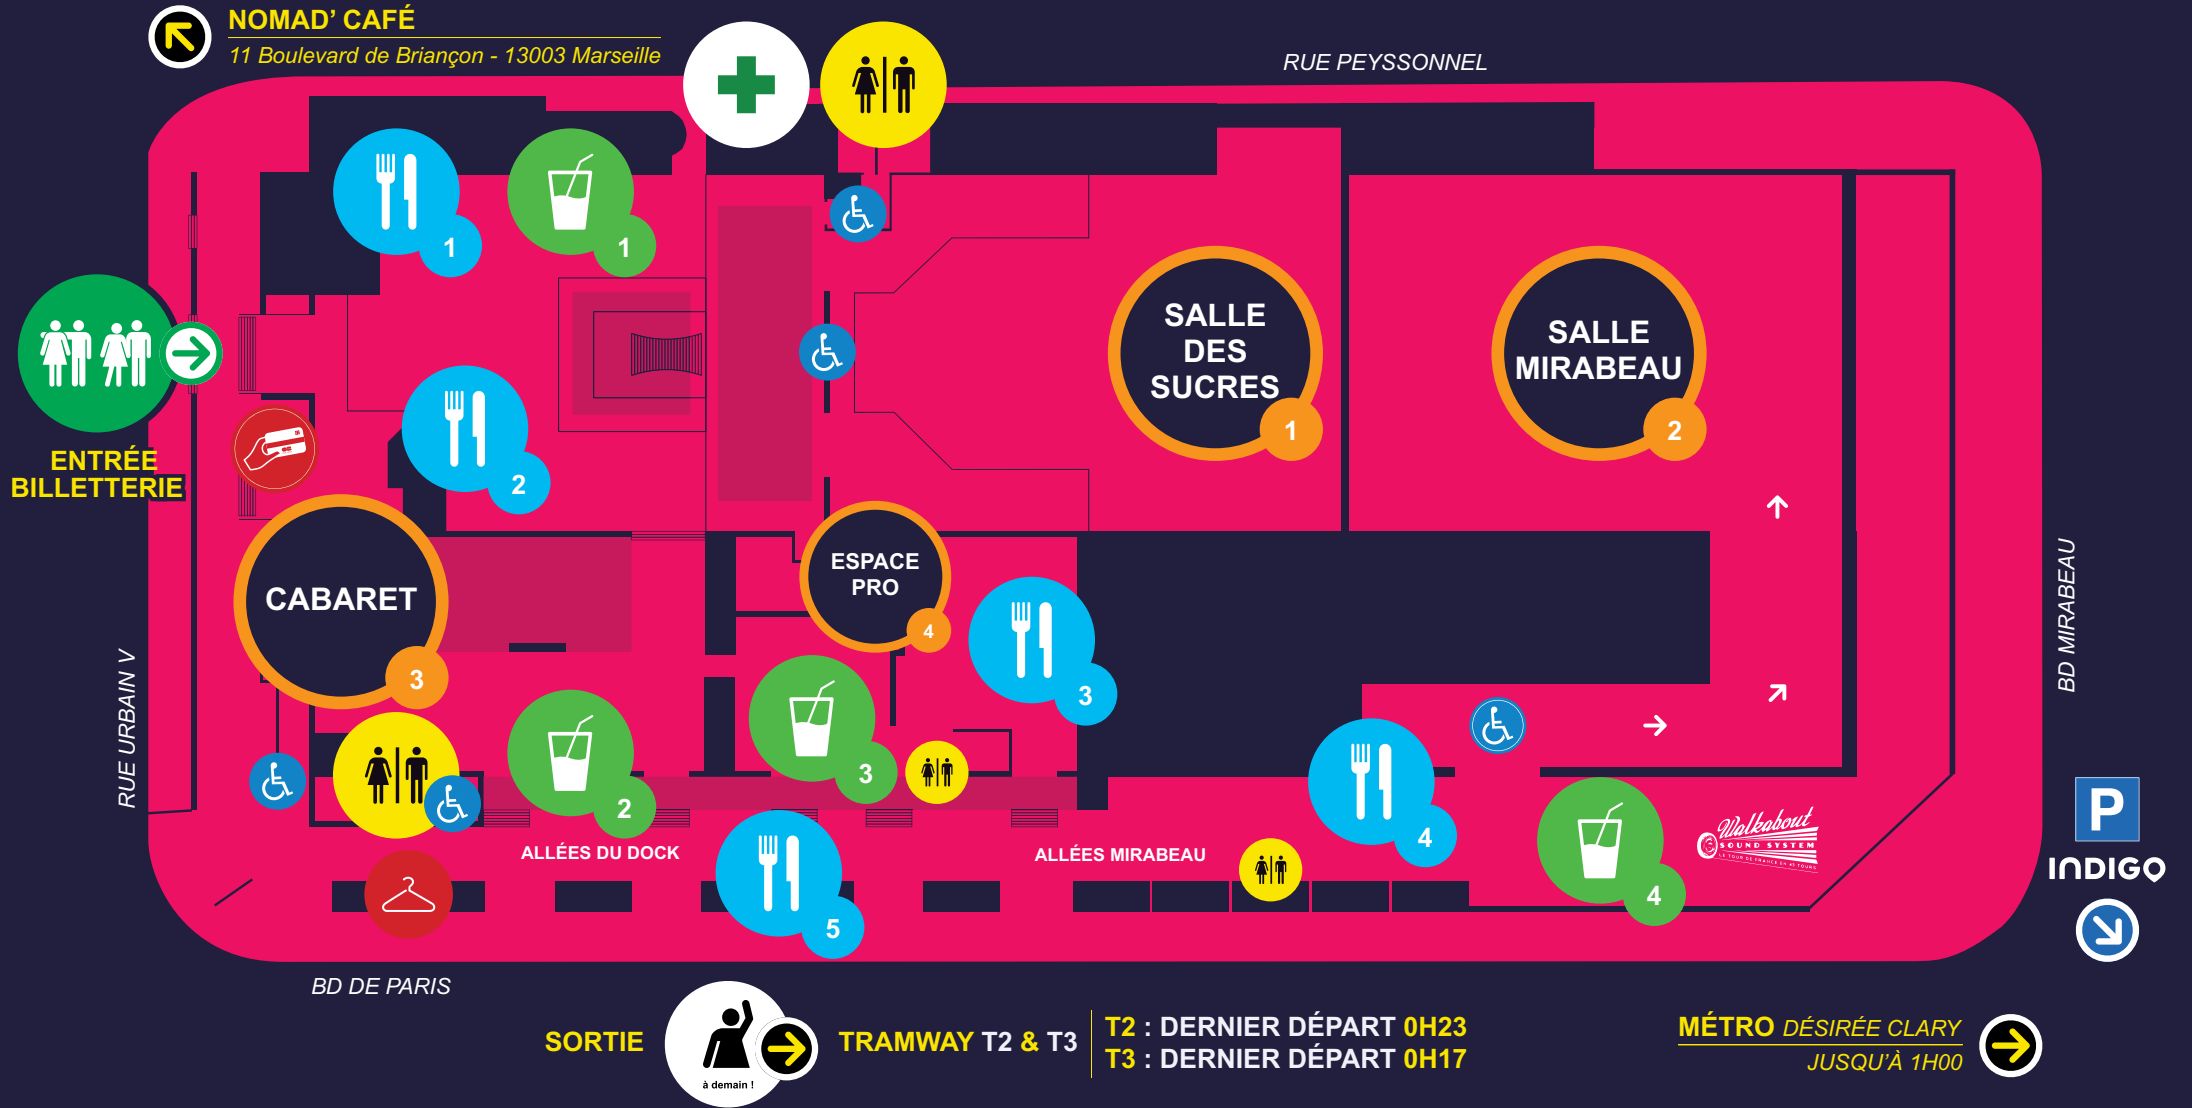

## LES LIEUX

- 1 SALLE DES SUCRES
- 2 SALLE MIRABEAU
- 3 CABARET
- 4 ESPACE PRO

## LES BARS

- 1 LE BISTROT MARSEILLAIS
- 2 BAR DU CABARET
- 3 BAR ESPACE PRO
- 4 BAR MIRABEAU

## RESTAURATION

- 1 PIZZA CAFFE
- 2 LE SALON DE THÉ ORIENTAL
- 3 LA SÔCISSE DE MARSEILLE
- 4 LE PANIER À SALADES
- 5 L'ÉCAILLER

## NOMAD' CAFÉ

11 Boulevard de Briançon - 13003 Marseille

SORTIE

TRAMWAY T2 & T3

T2 : DERNIER DÉPART 0H23  
T3 : DERNIER DÉPART 0H17

MÉTRO DÉSIRÉE CLARY  
JUSQU'À 1H00

13° world music & jazz forum - Listen to the world !  
**BABEL MED MUSIC**